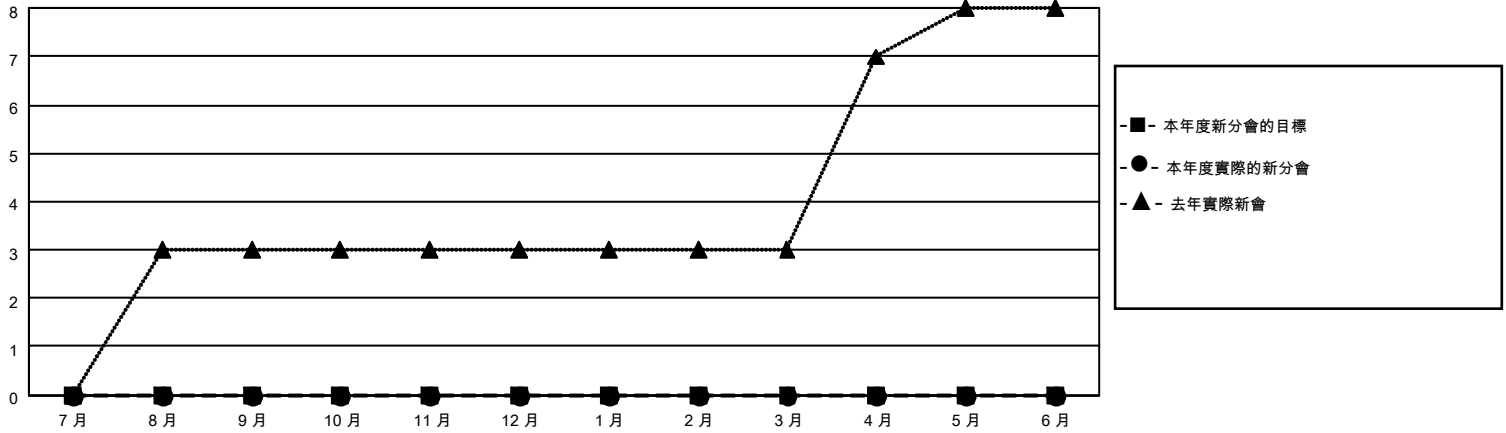

MONTHLY MEMBERSHIP PROGRESS REPORT

地點 REP OF CHINA

District 300C3

Results as of: 5/31/2021

分會			
成果 2020-2021			
季	新分會目標	新會	會員流失的分會
7月/8月/9月	0	0	0
10月/11月/12月	0	0	0
1月/2月/3月	0	0	0
4月/5月/6月	0	0	0

位會員@每位須繳			
成果 2020-2021			
季	會員淨增長目標	實際會員增長數	實際退會會員 (包括轉會)
7月/8月/9月	0	442	166
10月/11月/12月	0	104	166
1月/2月/3月	0	99	33
4月/5月/6月	0	15	32

目標與實際新會累積

目標和實際會員累積

已取消的分會: 0	93 CLUBS OF 96 增添1位或以上的新會員	性別分佈 男 3,462 (70.45%) 女 1,452 (29.55%)
放棄的會員 過世 11 分會已取消 0 其他 386 總計 397	點擊這裡取得累計會員數據	總計家庭單位會員數 648 支付減半會費的家庭會員 389