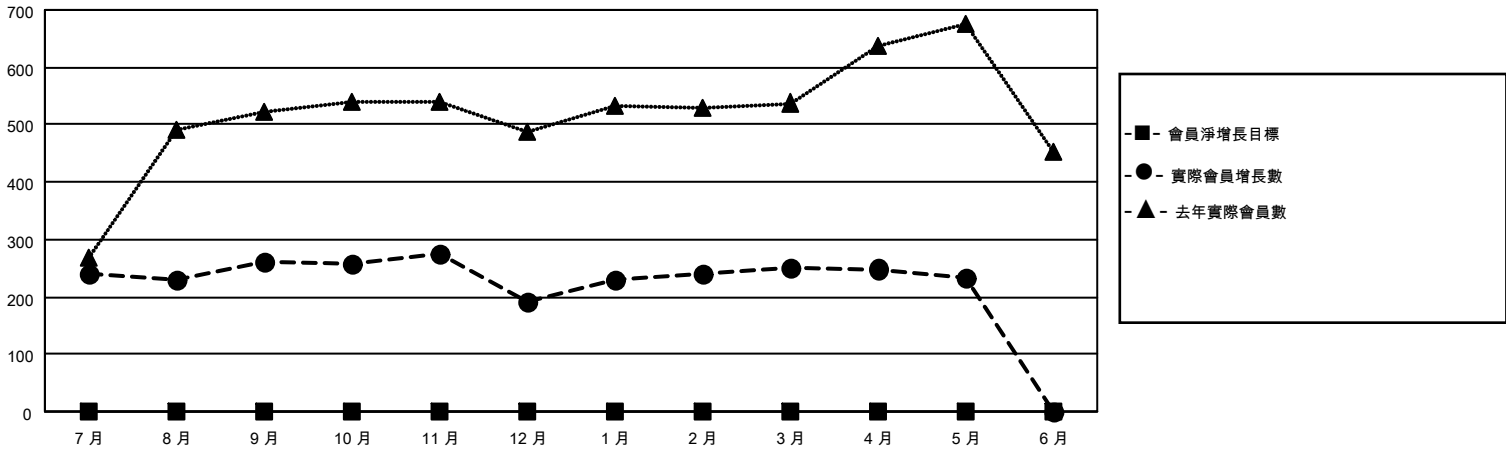

MONTHLY MEMBERSHIP PROGRESS REPORT

地點 REP OF CHINA

District 300C3

Results as of: 5/31/2021

分會			
成果 2020-2021			
季	新分會目標	新會	會員流失的分會
7月/8月/9月	0	0	0
10月/11月/12月	0	0	0
1月/2月/3月	0	0	0
4月/5月/6月	0	0	0

位會員@每位須繳			
成果 2020-2021			
季	會員淨增長目標	實際會員增長數	實際退會會員 (包括轉會)
7月/8月/9月	0	442	166
10月/11月/12月	0	104	166
1月/2月/3月	0	99	33
4月/5月/6月	0	15	32

目標與實際新會累積

目標和實際會員累積

已取消的分會: 0	93 CLUBS OF 96 增添1位或以上的新會員	性別分佈 男 3,462 (70.45%) 女 1,452 (29.55%)
放棄的會員 過世 11 分會已取消 0 其他 386 總計 397	點擊這裡取得累計會員數據	總計家庭單位會員數 648 支付減半會費的家庭會員 389